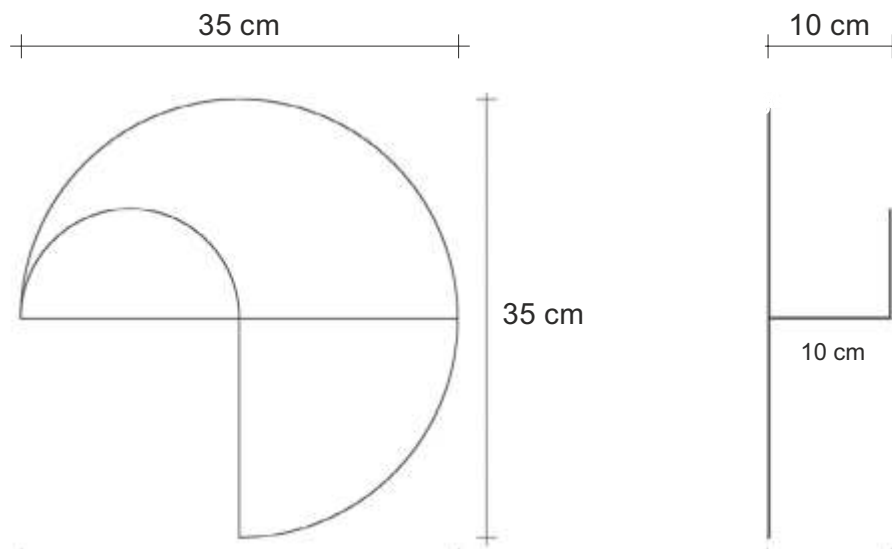

# TONDO

Z0510100 TONDO

Z0511100 TONDO con specchio

Materiale <i>/Material</i>	Peso Unitario* <i>/Unit Weight</i>	Quantità <i>/Quantity</i>	Peso con imballo* <i>/Weight with packaging</i>	Volume <i>/Volume</i>	Riciclabilità <i>/Recyclable</i>
Ferro <i>/Iron</i>	1 Kg	1	1,5 Kg	0,002 m <sup>3</sup>	90 %