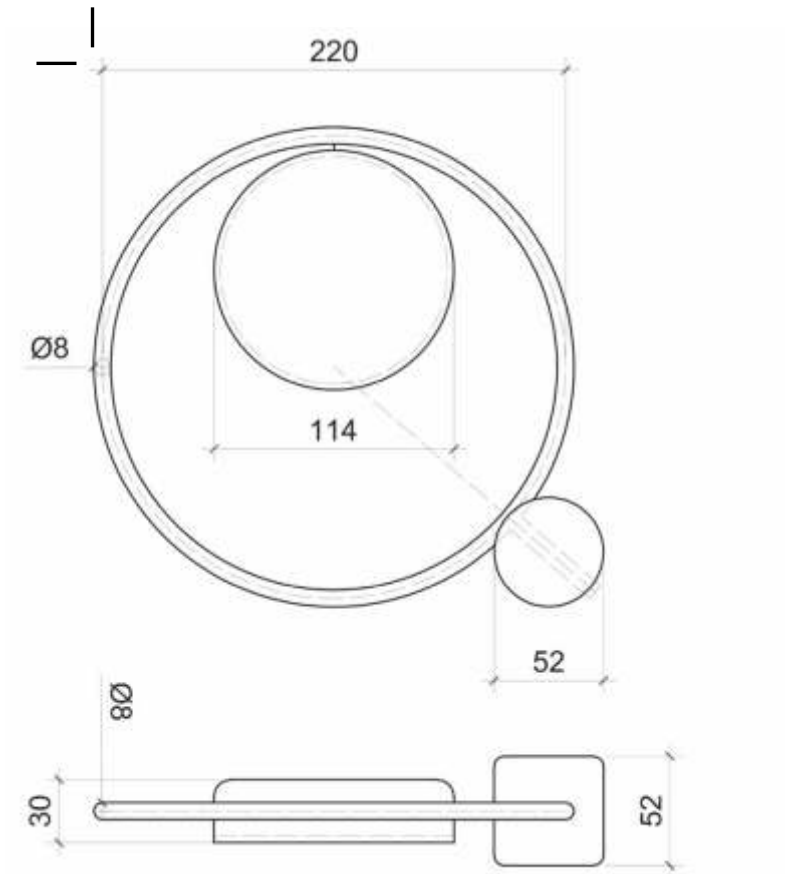

HULA - HOP

Z0200200 Granito/Met Oro

Z0200200 Marmo Nero Africa/Met Nero

Materiale /Material	Peso Unitario /Unit Weight	Quantità /Quantity	Peso con imballo /Weight with packaging	Volume /Volume	Riciclabilità /Recyclable
Metallo /Steel	2,5 Kg	1	3,5 Kg	0,01 m ³	100%