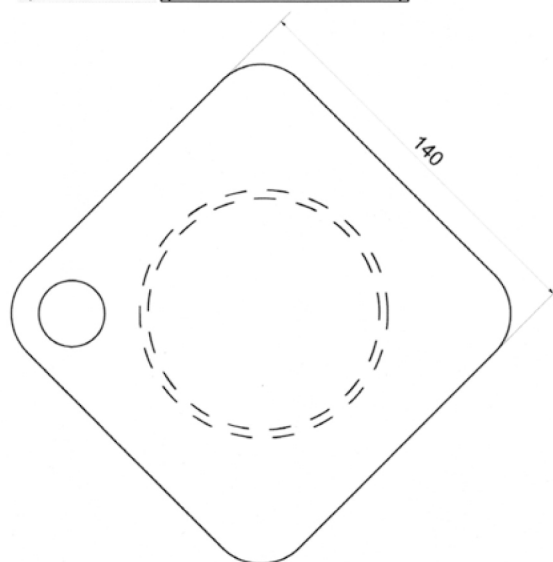

# BUGIA

Conoscete il classico piattino in ceramica di sua nonna in cui fissava la candela?

Proponiamo la versione aggiornata 2.0 in cui tutto diventa più semplice e funzionale grazie all'inserimento di un magnete all'interno della cera. Una piccola invenzione che rende unico e divertente il portacandele più classico.

## Z0650100

Materiale /Material	Peso Unitario /Unit Weight	Quantità /Quantity	Peso con imballo /Weight with packaging	Volume /Volume	Riciclabilità /Recyclable
Acciaio, /Steel,	0,43 Kg	1	0,52 Kg	0,04 m <sup>3</sup>	99 %