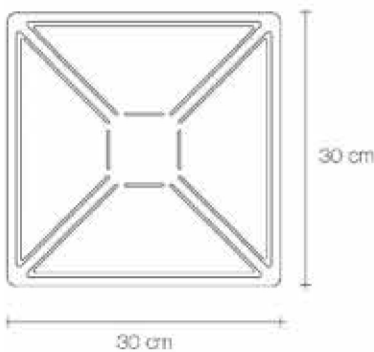

FLOWER POWER

Flower Power è un centro- tavola contenuto in una busta di cartone ispirata alle copertine in vinile. Ritagliato a laser in un foglio di lamiera, prende forma sollevando a mano i quattro lati con una tecnica un po' origami, un po' pop-up.

Flower Power evoca gli anni '60, epoca del fai-da-te.

Flower Power is a centerpieces for your table contained in a cardboard envelope, a tribute to the covers of old vinyl records. Flower Power is laser cut from a sheet of metal, it takes shape by lifting the four sides like an "origami".

Flower Power evokes the '60s, an era where do-it-yourself was in vogue.

Z0500100

Materiale /Material	Peso Unitario /Unit Weight	Quantità /Quantity	Peso con imballo /Weight with packaging	Volume /Volume	Riciclabilità /Recyclable
Alluminio /Aluminium	1 Kg	1	1,2 Kg	0,004m ³	99 %