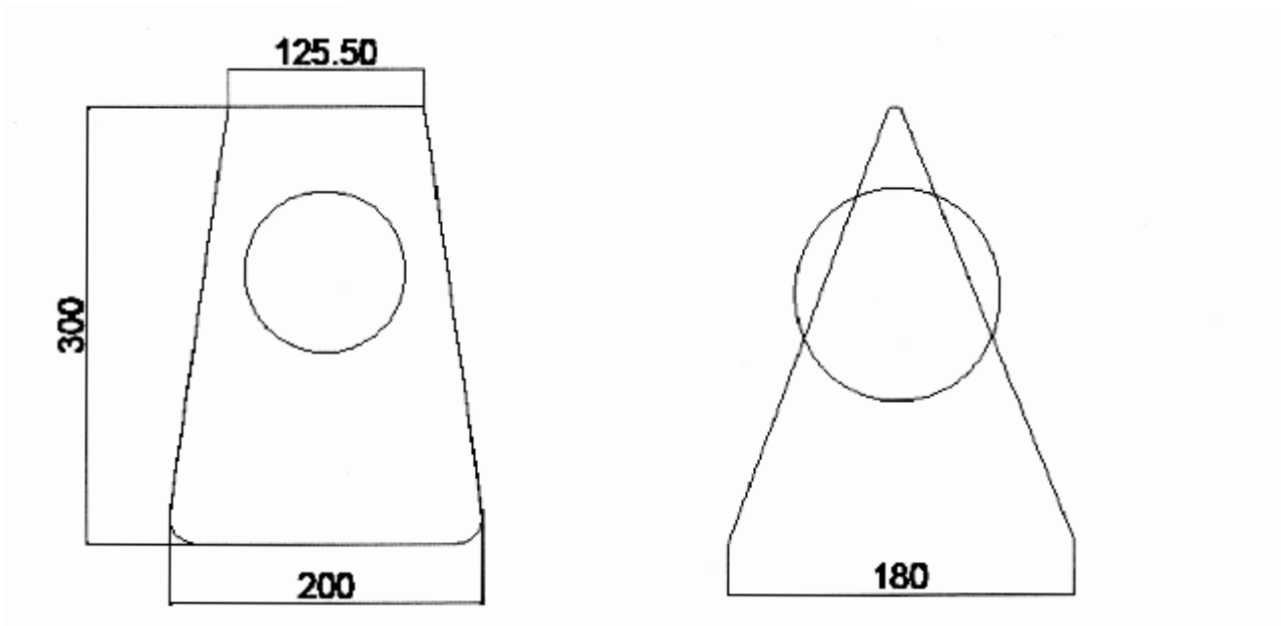

# CLIP

Z0660100

Materiale <i>/Material</i>	Peso Unitario <i>/Unit Weight</i>	Quantità <i>/Quantity</i>	Peso con imballo <i>/Weight with packaging</i>	Volume <i>/Volume</i>	Riciclabilità <i>/Recyclable</i>
Acciaio / <i>Steel</i>	2 Kg	1	2,50 Kg	0,04 m <sup>3</sup>	99 %
Lunghezza cavo <i>/Cord length</i>	Grado di protezione <i>/Protection degree</i>	Tensione <i>/Voltage volt</i>	Potenza Max <i>/Max power</i>		
150 cm	IP 20	220 - 240 V	E 27 max 50 W		