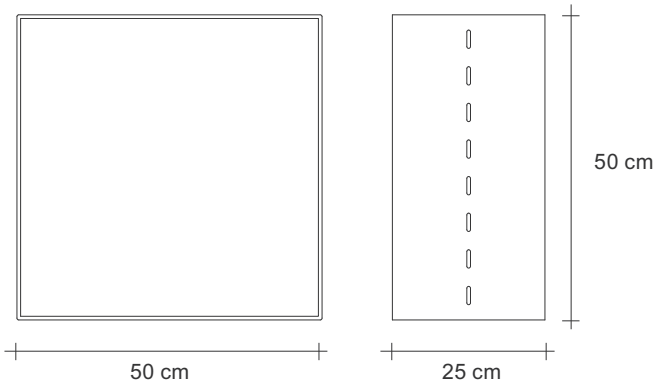

CUBOLIBRE

Materiale /Material	Peso Unitario /Unit Weight	Riciclabilità /Recyclable
Acciaio /Steel	36,3 Kg	95 %

N.B.: Per composizioni superiori ad un'altezza di 130 cm è necessario un fissaggio alla parete.
 NB: Configurations with a height of more than 130 cm must be fixed to the wall.