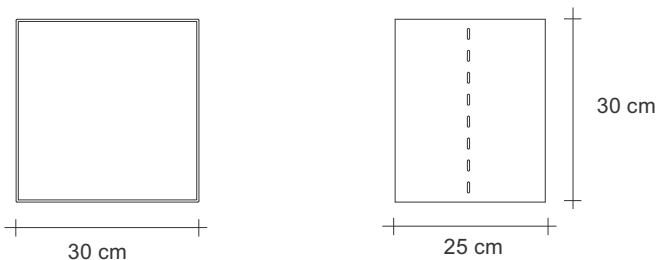

CUBOLIBRE

Materiale /Material	Peso Unitario /Unit Weight	Riciclabilità /Recyclable
Acciaio /Steel	36,3 Kg	95 %

N.B.: Per composizioni superiori ad un'altezza di 130 cm è necessario un fissaggio alla parete.
 NB: Configurations with a height of more than 130 cm must be fixed to the wall.