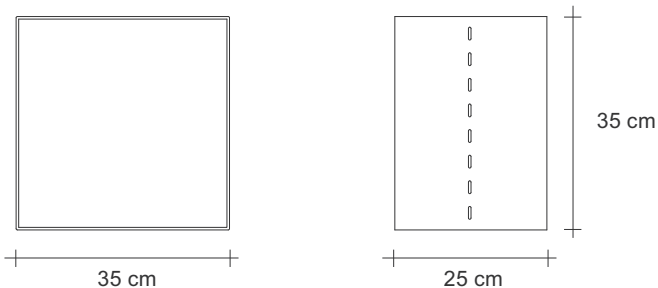

CUBOLIBRE

Materiale /Material	Peso Unitario /Unit Weight	Riciclabilità /Recyclable
Acciaio /Steel	36,3 Kg	95 %

N.B.: Per composizioni superiori ad un'altezza di 130 cm è necessario un fissaggio alla parete.
 NB: Configurations with a height of more than 130 cm must be fixed to the wall.