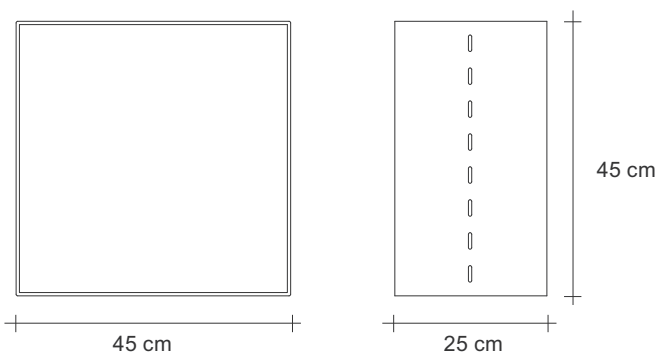

CUBOLIBRE

Materiale /Material	Peso Unitario /Unit Weight	Riciclabilità /Recyclable
Acciaio /Steel	36,3 Kg	95 %

N.B.: Per composizioni superiori ad un'altezza di 130 cm è necessario un fissaggio alla parete.
 NB: Configurations with a height of more than 130 cm must be fixed to the wall.