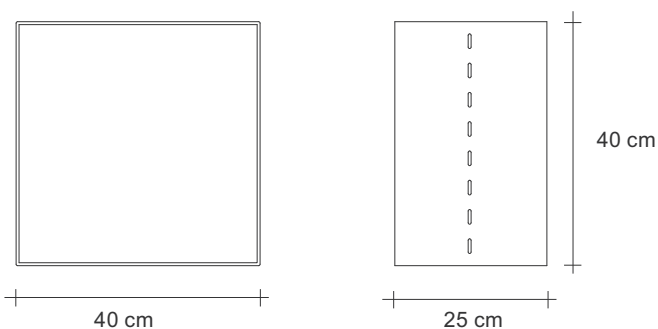

CUBOLIBRE

Materiale /Material	Peso Unitario /Unit Weight	Riciclabilità /Recyclable
Acciaio /Steel	36,3 Kg	95 %

N.B.: Per composizioni superiori ad un'altezza di 130 cm è necessario un fissaggio alla parete.
 NB: Configurations with a height of more than 130 cm must be fixed to the wall.