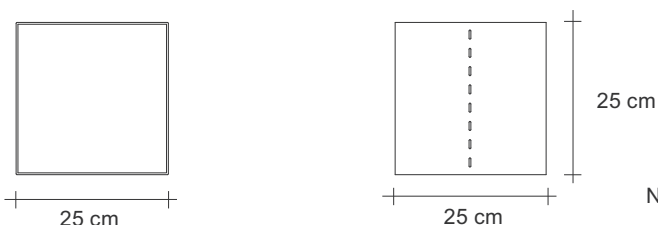

CUBOLIBRE

Materiale /Material	Peso Unitario /Unit Weight	Riciclabilità /Recyclable
Acciaio /Steel	36,3 Kg	95 %

N.B.: Per composizioni superiori ad un'altezza di 130 cm è necessario un fissaggio alla parete.
 NB: Configurations with a height of more than 130 cm must be fixed to the wall.