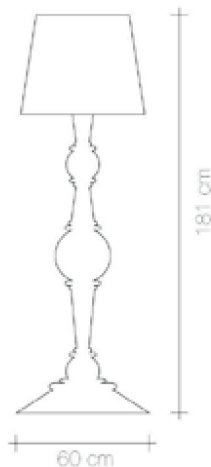

### Z0080100

Materiale /Material	Peso Unitario /Unit Weight	Lunghezza cavo /Cord length	Grado di protezione /Protection degree	Tensione /Voltage volt	Potenza max /Max power
Acciaio /Steel	7,5 Kg	250 cm	IP20	220-240 V	2x E27 max 30W*

\*Lampadine basso consumo/Bulbs low consumption  
Non incluse/Not provided

Quantità /Quantity	Peso con imballo /Weight with packaging	Volume /Volume	Riciclabilità /Recyclable
1	11 Kg	0,21 m <sup>3</sup>	90 %

### Z0080300

Materiale /Material	Peso Unitario /Unit Weight	Lunghezza cavo /Cord length	Grado di protezione /Protection degree	Tensione /Voltage volt	Potenza max /Max power
Acciaio /Steel	9,3 Kg	250 cm	IP20	230 V	2x E27 max 30W*