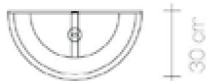

Z0080100

Materiale /Material	Peso Unitario /Unit Weight	Lunghezza cavo /Cord length	Grado di protezione /Protection degree	Tensione /Voltage volt	Potenza max /Max power
Acciaio /Steel	7,5 Kg	250 cm	IP20	220-240 V	2x E27 max 30W*

*Lampadine basso consumo/Bulbs low consumption
Non incluse/Not provided

Quantità /Quantity	Peso con imballo /Weight with packaging	Volume /Volume	Riciclabilità /Recyclable
1	11 Kg	0,21 m³	90 %

Interruttore ON/OFF non dimmerabile/Switch ON/OFF can not be dimmed

180°