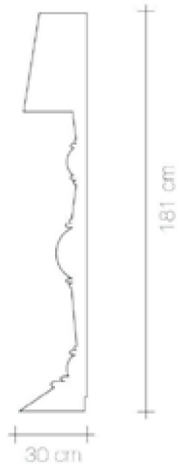

# DEMÌ

DEMÌ, nelle sue versioni, diventa un decoro per gli angoli, per le pareti, per impreziosire una colonna e quale lussuosa alternativa alle comuni lampade da esterno. La struttura portante, sagomata per considerare gli ingombri seppur minimi dei battiscopa, consente di fissare a parete la piantana. Completano la gamma, le versioni da soffitto, da parete e da tavolo.

### Z0080100

Materiale /Material	Peso Unitario /Unit Weight	Lunghezza cavo /Cord length	Grado di protezione /Protection degree	Tensione /Voltage volt	Potenza max /Max power
Acciaio /Steel	7,5 Kg	250 cm	IP20	220-240 V	2x E27 max 30W*

### Z0080300

Materiale /Material	Peso Unitario /Unit Weight	Lunghezza cavo /Cord length	Grado di protezione /Protection degree	Tensione /Voltage volt	Potenza max /Max power
Acciaio /Steel	9,3 Kg	250 cm	IP20	230 V	2x E27 max 30W*